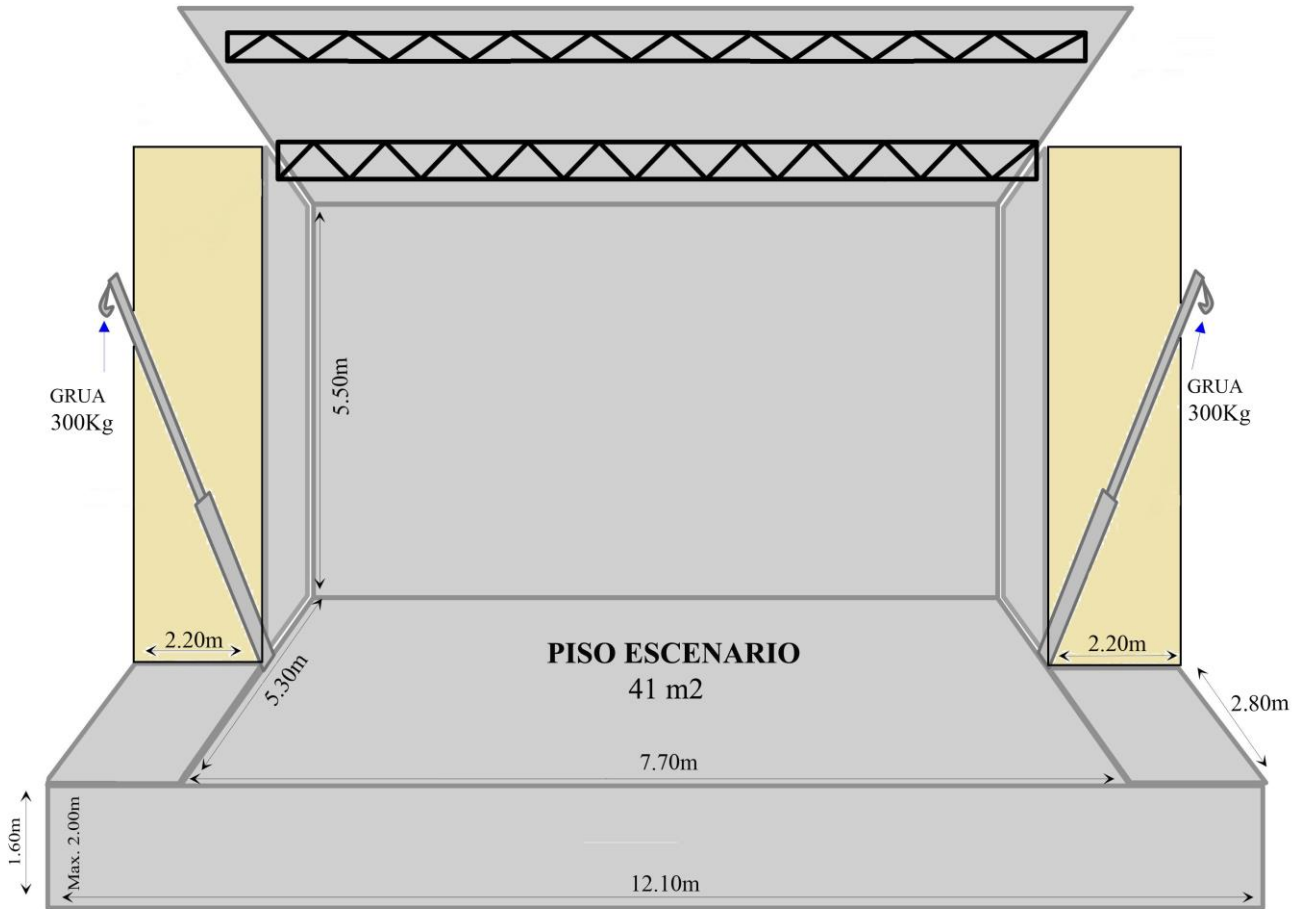

DT PRO

EVENTOS & ESCENARIO

DT PRO - EVENTOS & ESCENARIO MÓVIL

DT PRO.ES

info@camionescenariodtpro.com

649 45 33 89

- Escenario Móvil Multiusos, con montaje completo de iluminación, sonido y visuales. Para albergar eventos tales como: Discotecas Móviles, conciertos, sonorización de grupos y orquestas, artes escénicas (cine, teatro y TV), eventos, retransmisiones deportivas y eventos políticos, etc.
- Está dotado de personal profesional cualificado, para el rápido montaje y desmontaje, siendo técnicos especialistas en la materia: Chófer, técnicos montadores, técnico de iluminación y sonido. Todos ellos correctamente uniformados y equipados con medidas de seguridad de protección individual.
- Escenario móvil realizado sobre plataforma de 7.60 metros de longitud, que incorpora suspensión por ballestaje y sistema de frenado ABS
- Escenario construido a través de estructuras metálicas de acero y acero galvanizado, con bisagras en continuo que incorporan engrasadores de fácil acceso desde el exterior para facilitar el mantenimiento.
- Este modelo logra unas dimensiones de 12.00 m de frente y un fondo interior de 5.30 metros, gracias a su baldera delantera abatible con sistema hidráulico, una altura interior de elevación medida desde el piso del escenario de 5.5 metros y puede llegar a una altura de 2,0 metros desde el nivel del terreno mediante sus 4 patas hidráulicas niveladas.
- Incorpora visera frontal hidráulica de 70cm de fondo a lo largo del escenario para proteger el escenario de las inclemencias meteorológicas.
- Movimientos de apertura y cierre de los diversos componentes del escenario mediante sistemas hidráulicos, con válvulas de seguridad eléctricos y una bomba de 10l. de caudal y botonera trasera con compuerta.
- Forrado exterior del escenario mediante plancha de poliéster en continuo, en color blanco y canteado exterior decorativo con perfil de acero inoxidable.
- Bodegas centrales y trasera fabricadas mediante chapa y perfil de hierro, imprimado y pintado que incluyen sistema de bisagras ocultas, cerraduras de seguridad, goma perimetral de cierre y defensa anti-empotramiento trasera y lateral elevable.
- Piso de tablero Finlandés de máxima calidad en todo el escenario.
- Puntos de luz dentro del escenario para facilitar el montaje de los equipos. Escalera de aluminio de 70 cm de ancho, con barandilla de protección para acceso al escenario.
- Sistema para soportar el equipo de iluminación y sonido mediante dos grúas hidráulicas colocadas a ambos lados de la parte frontal del escenario, con una carga máxima de 300kg en punta.
- Escenario equipado con dos lonas laterales de cierre auto enrollable, lona trasera y telón delantero automatizado. Faldón delantero de loneta ciega.
- Posibilidad de personalización (A cargo del cliente) de dos lonas laterales (sobre las alas), así como banner longitudinal en visera, y faldón delantero. Medidas en plano adjunto.