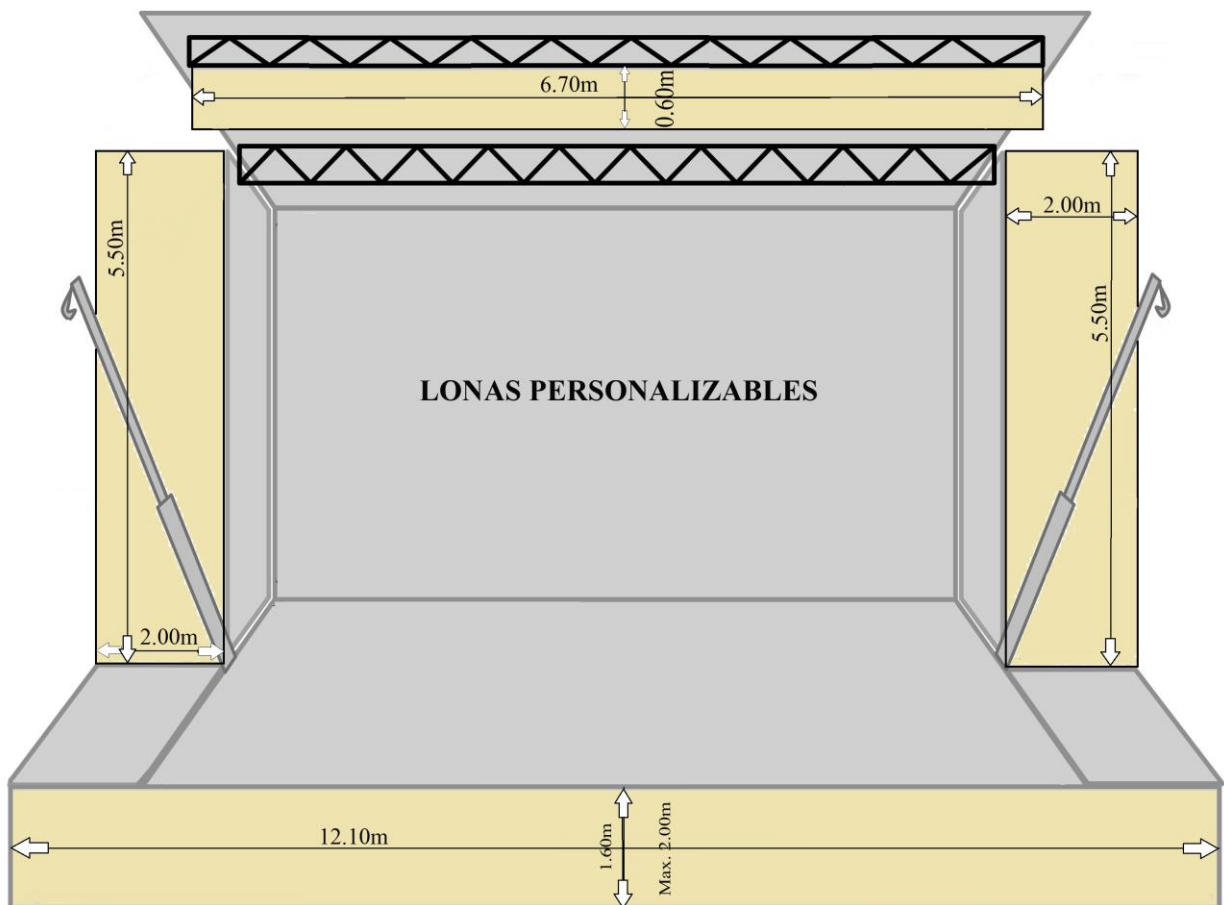

DT PRO

EVENTOS & ESCENARIO

DT PRO - EVENTOS & ESCENARIO MÓVIL

DT PRO.ES

info@camionescenariodtpro.com

649 45 33 89

- Escenario Móvil Multiusos, con montaje completo de iluminación, sonido y visuales. Para albergar eventos tales como: Discotecas Móviles, conciertos, sonorización de grupos y orquestas, artes escénicas (cine, teatro y TV), eventos, retransmisiones deportivas y eventos políticos, etc.
- Está dotado de personal profesional cualificado, para el rápido montaje y desmontaje, siendo técnicos especialistas en la materia: Chófer, técnicos montadores, técnico de iluminación y sonido. Todos ellos correctamente uniformados y equipados con medidas de seguridad de protección individual.
- Escenario móvil realizado sobre plataforma de 7.60 metros de longitud, que incorpora suspensión por ballestaje y sistema de frenado ABS
- Escenario construido a través de estructuras metálicas de acero y acero galvanizado, con bisagras en continuo que incorporan engrasadores de fácil acceso desde el exterior para facilitar el mantenimiento.
- Este modelo logra unas dimensiones de 12.00 m de frente y un fondo interior de 5.30 metros, gracias a su baldera delantera abatible con sistema hidráulico, una altura interior de elevación medida desde el piso del escenario de 5.5 metros y puede llegar a una altura de 2,0 metros desde el nivel del terreno mediante sus 4 patas hidráulicas niveladas.
- Incorpora visera frontal hidráulica de 70cm de fondo a lo largo del escenario para proteger el escenario de las inclemencias meteorológicas.
- Movimientos de apertura y cierre de los diversos componentes del escenario mediante sistemas hidráulicos, con válvulas de seguridad eléctricos y una bomba de 10l. de caudal y botonera trasera con compuerta.
- Forrado exterior del escenario mediante plancha de poliéster en continuo, en color blanco y canteado exterior decorativo con perfil de acero inoxidable.
- Bodegas centrales y trasera fabricadas mediante chapa y perfil de hierro, imprimado y pintado que incluyen sistema de bisagras ocultas, cerraduras de seguridad, goma perimetral de cierre y defensa anti-empotramiento trasera y lateral elevable.
- Piso de tablero Finlandés de máxima calidad en todo el escenario.
- Puntos de luz dentro del escenario para facilitar el montaje de los equipos. Escalera de aluminio de 70 cm de ancho, con barandilla de protección para acceso al escenario.
- Sistema para soportar el equipo de iluminación y sonido mediante dos grúas hidráulicas colocadas a ambos lados de la parte frontal del escenario, con una carga máxima de 300kg en punta.
- Escenario equipado con dos lonas laterales de cierre auto enrollable, lona trasera y telón delantero automatizado. Faldón delantero de loneta ciega.
- Posibilidad de personalización (A cargo del cliente) de dos lonas laterales (sobre las alas), así como banner longitudinal en visera, y faldón delantero. Medidas en plano adjunto.